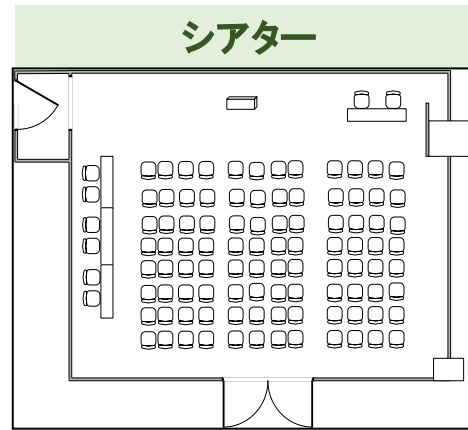

大宴会場 椿・朝顔の間

広さ:190㎡ 収容人数:100名~180名 席仕様:正餐・立食・スクール・シアター・口の字

1時間 9:00~17:00	20,000円
1時間 17時以降	30,000円
終日 9:00~17:00	160,000円

形式	最大収容人数
正餐	100名
立食	140名
スクール	120名
口の字	50名
シアター	180名

中宴会場 椿の間・朝顔の間

広さ:95㎡ 収容人数:36名~80名 席仕様:正餐・立食・スクール・シアター・口の字

1時間 9:00~17:00	10,000円
1時間 17時以降	15,000円
終日 9:00~17:00	80,000円

形式	最大収容人数
正餐	50名
立食	70名
スクール	60名
口の字	36名
シアター	100名

中宴会場 水仙の間

広さ:71㎡ 収容人数:40名~60名 席仕様:正餐・立食・スクール・シアター・口の字

1時間 9:00~17:00	8,000円
1時間 17時以降	12,000円
終日 9:00~17:00	64,000円

形式	最大収容人数
正餐	40名
立食	60名
スクール	50名
口の字	30名
シアター	70名

パーティールーム ローズ

広さ:109.4㎡ 収容人数:50名~70名 席仕様:正餐・立食

1時間 9:00~17:00	10,000円
1時間 17時以降	15,000円
終日 9:00~17:00	80,000円

形式	最大収容人数
正餐	50名
立食	70名

個室 花水木

広さ:31㎡ 収容人数:12名~20名 席仕様:正餐・立食

1時間 9:00~17:00	5,000円
1時間 17時以降	7,500円
終日 9:00~17:00	-

形式	最大収容人数
正餐	12名
立食	20名