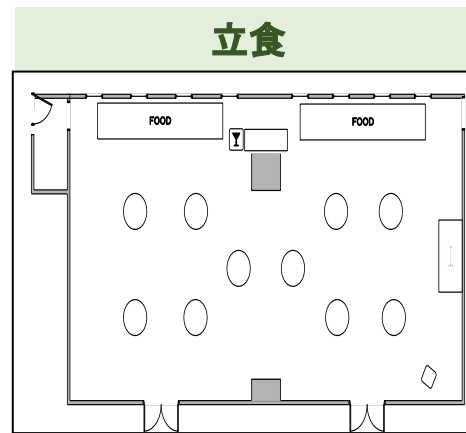

大宴会場 椿・朝顔の間

広さ:190㎡ 収容人数:100名~180名 席仕様:正餐・立食・スクール・シアター・口の字

1時間 9:00~17:00	20,000円
1時間 17時以降	30,000円
終日 9:00~17:00	160,000円

形式	最大収容人数
正餐	100名
立食	140名
スクール	120名
口の字	50名
シアター	180名

中宴会場 椿の間・朝顔の間

広さ:95㎡ 収容人数:36名~80名 席仕様:正餐・立食・スクール・シアター・口の字

1時間 9:00~17:00	10,000円
1時間 17時以降	15,000円
終日 9:00~17:00	80,000円

形式	最大収容人数
正餐	50名
立食	70名
スクール	60名
口の字	36名
シアター	100名

中宴会場 水仙の間

広さ:71㎡ 収容人数:40名~60名 席仕様:正餐・立食・スクール・シアター・口の字

1時間 9:00~17:00	8,000円
1時間 17時以降	12,000円
終日 9:00~17:00	64,000円

形式	最大収容人数
正餐	40名
立食	60名
スクール	50名
口の字	30名
シアター	70名

パーティールーム ローズ

広さ:109.4㎡ 収容人数:50名~70名 席仕様:正餐・立食

1時間 9:00~17:00	10,000円
1時間 17時以降	15,000円
終日 9:00~17:00	80,000円

形式	最大収容人数
正餐	50名
立食	70名

個室 花水木

広さ:31㎡ 収容人数:12名~20名 席仕様:正餐・立食

1時間 9:00~17:00	5,000円
1時間 17時以降	7,500円
終日 9:00~17:00	-

形式	最大収容人数
正餐	12名
立食	20名