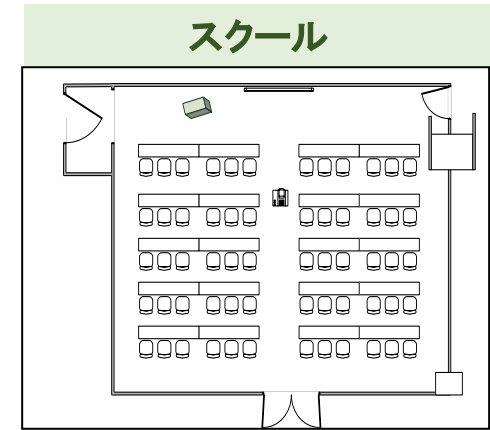

大宴会場 椿・朝顔の間

広さ:190㎡ 収容人数:100名~180名 席仕様:正餐・立食・スクール・シアター・口の字

1時間 9:00~17:00	20,000円
1時間 17時以降	30,000円
終日 9:00~17:00	160,000円

形式	最大収容人数
正餐	100名
立食	140名
スクール	120名
口の字	50名
シアター	180名

中宴会場 椿の間・朝顔の間

広さ:95㎡ 収容人数:36名~80名 席仕様:正餐・立食・スクール・シアター・口の字

1時間 9:00~17:00	10,000円
1時間 17時以降	15,000円
終日 9:00~17:00	80,000円

形式	最大収容人数
正餐	50名
立食	70名
スクール	60名
口の字	36名
シアター	100名

中宴会場 水仙の間

広さ:71㎡ 収容人数:40名~60名 席仕様:正餐・立食・スクール・シアター・口の字

1時間 9:00~17:00	8,000円
1時間 17時以降	12,000円
終日 9:00~17:00	64,000円

形式	最大収容人数
正餐	40名
立食	60名
スクール	50名
口の字	30名
シアター	70名

パーティールーム ローズ

広さ:109.4㎡ 収容人数:50名~70名 席仕様:正餐・立食

1時間 9:00~17:00	10,000円
1時間 17時以降	15,000円
終日 9:00~17:00	80,000円

形式	最大収容人数
正餐	50名
立食	70名

個室 花水木

広さ:31㎡ 収容人数:12名~20名 席仕様:正餐・立食

1時間 9:00~17:00	5,000円
1時間 17時以降	7,500円
終日 9:00~17:00	-

形式	最大収容人数
正餐	12名
立食	20名