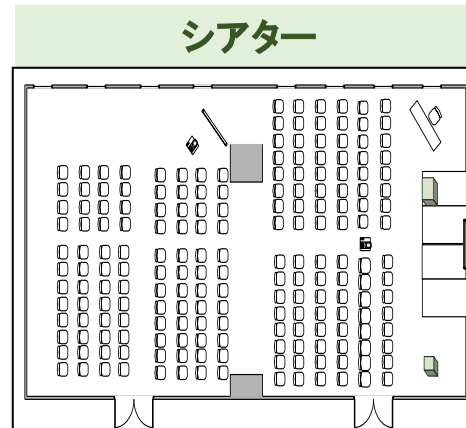

大宴会場 椿・朝顔の間

広さ:190㎡ 収容人数:100名~180名 席仕様:正餐・立食・スクール・シアター・口の字

1時間 9:00~17:00	20,000円
1時間 17時以降	30,000円
終日 9:00~17:00	160,000円

形式	最大収容人数
正餐	100名
立食	140名
スクール	120名
口の字	50名
シアター	180名

中宴会場 椿の間・朝顔の間

広さ:95㎡ 収容人数:36名~80名 席仕様:正餐・立食・スクール・シアター・口の字

1時間 9:00~17:00	10,000円
1時間 17時以降	15,000円
終日 9:00~17:00	80,000円

形式	最大収容人数
正餐	50名
立食	70名
スクール	60名
口の字	36名
シアター	100名

中宴会場 水仙の間

広さ:71㎡ 収容人数:40名~60名 席仕様:正餐・立食・スクール・シアター・口の字

1時間 9:00~17:00	8,000円
1時間 17時以降	12,000円
終日 9:00~17:00	64,000円

形式	最大収容人数
正餐	40名
立食	60名
スクール	50名
口の字	30名
シアター	70名

パーティールーム ローズ

広さ:109.4㎡ 収容人数:50名~70名 席仕様:正餐・立食

1時間 9:00~17:00	10,000円
1時間 17時以降	15,000円
終日 9:00~17:00	80,000円

形式	最大収容人数
正餐	50名
立食	70名

個室 花水木

広さ:31㎡ 収容人数:12名~20名 席仕様:正餐・立食

1時間 9:00~17:00	5,000円
1時間 17時以降	7,500円
終日 9:00~17:00	-

形式	最大収容人数
正餐	12名
立食	20名