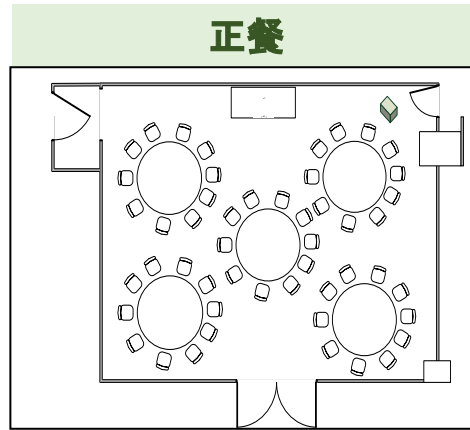

大宴会場 椿・朝顔の間

広さ:190㎡ 収容人数:100名~180名 席仕様:正餐・立食・スクール・シアター・口の字

1時間 9:00~17:00	20,000円
1時間 17時以降	30,000円
終日 9:00~17:00	160,000円

形式	最大収容人数
正餐	100名
立食	140名
スクール	120名
口の字	50名
シアター	180名

中宴会場 椿の間・朝顔の間

広さ:95㎡ 収容人数:36名~80名 席仕様:正餐・立食・スクール・シアター・口の字

1時間 9:00~17:00	10,000円
1時間 17時以降	15,000円
終日 9:00~17:00	80,000円

形式	最大収容人数
正餐	50名
立食	70名
スクール	60名
口の字	36名
シアター	100名

中宴会場 水仙の間

広さ:71㎡ 収容人数:40名~60名 席仕様:正餐・立食・スクール・シアター・口の字

1時間 9:00~17:00	8,000円
1時間 17時以降	12,000円
終日 9:00~17:00	64,000円

形式	最大収容人数
正餐	40名
立食	60名
スクール	50名
口の字	30名
シアター	70名

パーティールーム ローズ

広さ:109.4㎡ 収容人数:50名~70名 席仕様:正餐・立食

1時間 9:00~17:00	10,000円
1時間 17時以降	15,000円
終日 9:00~17:00	80,000円

形式	最大収容人数
正餐	50名
立食	70名

個室 花水木

広さ:31㎡ 収容人数:12名~20名 席仕様:正餐・立食

1時間 9:00~17:00	5,000円
1時間 17時以降	7,500円
終日 9:00~17:00	-

形式	最大収容人数
正餐	12名
立食	20名