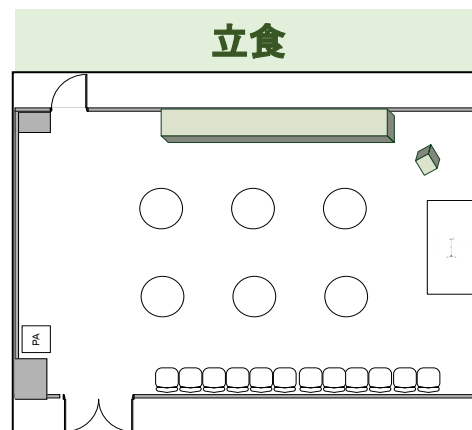

大宴会場 椿・朝顔の間

広さ:190㎡ 収容人数:100名~180名 席仕様:正餐・立食・スクール・シアター・口の字

1時間 9:00~17:00	20,000円
1時間 17時以降	30,000円
終日 9:00~17:00	160,000円

形式	最大収容人数
正餐	100名
立食	140名
スクール	120名
口の字	50名
シアター	180名

中宴会場 椿の間・朝顔の間

広さ:95㎡ 収容人数:36名~80名 席仕様:正餐・立食・スクール・シアター・口の字

1時間 9:00~17:00	10,000円
1時間 17時以降	15,000円
終日 9:00~17:00	80,000円

形式	最大収容人数
正餐	50名
立食	70名
スクール	60名
口の字	36名
シアター	100名

中宴会場 水仙の間

広さ:71㎡ 収容人数:40名~60名 席仕様:正餐・立食・スクール・シアター・口の字

1時間 9:00~17:00	8,000円
1時間 17時以降	12,000円
終日 9:00~17:00	64,000円

形式	最大収容人数
正餐	40名
立食	60名
スクール	50名
口の字	30名
シアター	70名

パーティールーム ローズ

広さ:109.4㎡ 収容人数:50名~70名 席仕様:正餐・立食

1時間 9:00~17:00	10,000円
1時間 17時以降	15,000円
終日 9:00~17:00	80,000円

形式	最大収容人数
正餐	50名
立食	70名

個室 花水木

広さ:31㎡ 収容人数:12名~20名 席仕様:正餐・立食