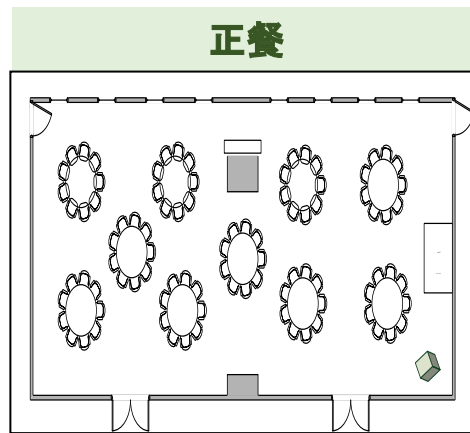

大宴会場 椿・朝顔の間

広さ:190㎡ 収容人数:100名~180名 席仕様:正餐・立食・スクール・シアター・口の字

1時間 9:00~17:00	20,000円
1時間 17時以降	30,000円
終日 9:00~17:00	160,000円

形式	最大収容人数
正餐	100名
立食	140名
スクール	120名
口の字	50名
シアター	180名

中宴会場 椿の間・朝顔の間

広さ:95㎡ 収容人数:36名~80名 席仕様:正餐・立食・スクール・シアター・口の字

1時間 9:00~17:00	10,000円
1時間 17時以降	15,000円
終日 9:00~17:00	80,000円

形式	最大収容人数
正餐	50名
立食	70名
スクール	60名
口の字	36名
シアター	100名

中宴会場 水仙の間

広さ:71㎡ 収容人数:40名~60名 席仕様:正餐・立食・スクール・シアター・口の字

1時間 9:00~17:00	8,000円
1時間 17時以降	12,000円
終日 9:00~17:00	64,000円

形式	最大収容人数
正餐	40名
立食	60名
スクール	50名
口の字	30名
シアター	70名

パーティールーム ローズ

広さ:109.4㎡ 収容人数:50名~70名 席仕様:正餐・立食

1時間 9:00~17:00	10,000円
1時間 17時以降	15,000円
終日 9:00~17:00	80,000円

形式	最大収容人数
正餐	50名
立食	70名

個室 花水木

広さ:31㎡ 収容人数:12名~20名 席仕様:正餐・立食

1時間 9:00~17:00	5,000円
1時間 17時以降	7,500円
終日 9:00~17:00	-

形式	最大収容人数
正餐	12名
立食	20名