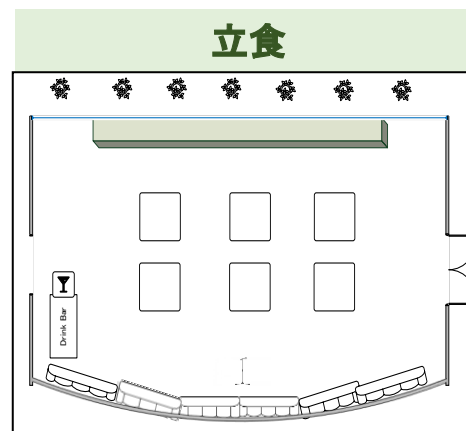

大宴会場 椿・朝顔の間

広さ:190㎡ 収容人数:100名~180名 席仕様:正餐・立食・スクール・シアター・口の字

1時間 9:00~17:00	20,000円
1時間 17時以降	30,000円
終日 9:00~17:00	160,000円

形式	最大収容人数
正餐	100名
立食	140名
スクール	120名
口の字	50名
シアター	180名

中宴会場 椿の間・朝顔の間

広さ:95㎡ 収容人数:36名~80名 席仕様:正餐・立食・スクール・シアター・口の字

1時間 9:00~17:00	10,000円
1時間 17時以降	15,000円
終日 9:00~17:00	80,000円

形式	最大収容人数
正餐	50名
立食	70名
スクール	60名
口の字	36名
シアター	100名

中宴会場 水仙の間

広さ:71㎡ 収容人数:40名~60名 席仕様:正餐・立食・スクール・シアター・口の字

1時間 9:00~17:00	8,000円
1時間 17時以降	12,000円
終日 9:00~17:00	64,000円

形式	最大収容人数
正餐	40名
立食	60名
スクール	50名
口の字	30名
シアター	70名

パーティールーム ローズ

広さ:109.4㎡ 収容人数:50名~70名 席仕様:正餐・立食

1時間 9:00~17:00	10,000円
1時間 17時以降	15,000円
終日 9:00~17:00	80,000円

形式	最大収容人数
正餐	50名
立食	70名

個室 花水木

広さ:31㎡ 収容人数:12名~20名 席仕様:正餐・立食

1時間 9:00~17:00	5,000円
1時間 17時以降	7,500円
終日 9:00~17:00	-

形式	最大収容人数
正餐	12名
立食	20名