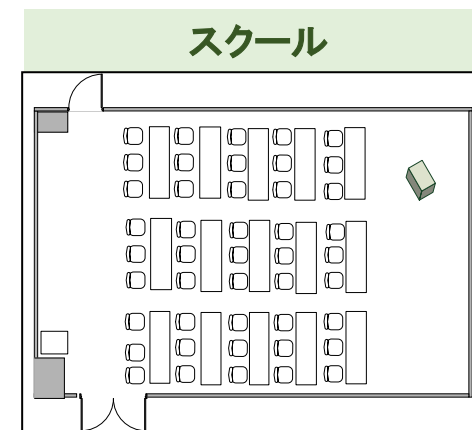

大宴会場 椿・朝顔の間

広さ:190㎡ 収容人数:100名~180名 席仕様:正餐・立食・スクール・シアター・口の字

1時間 9:00~17:00	20,000円
1時間 17時以降	30,000円
終日 9:00~17:00	160,000円

形式	最大収容人数
正餐	100名
立食	140名
スクール	120名
口の字	50名
シアター	180名

中宴会場 椿の間・朝顔の間

広さ:95㎡ 収容人数:36名~80名 席仕様:正餐・立食・スクール・シアター・口の字

1時間 9:00~17:00	10,000円
1時間 17時以降	15,000円
終日 9:00~17:00	80,000円

形式	最大収容人数
正餐	50名
立食	70名
スクール	60名
口の字	36名
シアター	100名

中宴会場 水仙の間

広さ:71㎡ 収容人数:40名~60名 席仕様:正餐・立食・スクール・シアター・口の字

1時間 9:00~17:00	8,000円
1時間 17時以降	12,000円
終日 9:00~17:00	64,000円

形式	最大収容人数
正餐	40名
立食	60名
スクール	50名
口の字	30名
シアター	70名

パーティールーム ローズ

広さ:109.4㎡ 収容人数:50名~70名 席仕様:正餐・立食

1時間 9:00~17:00	10,000円
1時間 17時以降	15,000円
終日 9:00~17:00	80,000円

形式	最大収容人数
正餐	50名
立食	70名

個室 花水木

広さ:31㎡ 収容人数:12名~20名 席仕様:正餐・立食