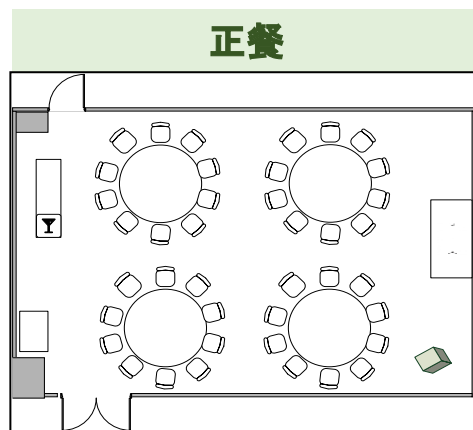

大宴会場 椿・朝顔の間

広さ:190㎡ 収容人数:100名~180名 席仕様:正餐・立食・スクール・シアター・口の字

1時間 9:00~17:00	20,000円
1時間 17時以降	30,000円
終日 9:00~17:00	160,000円

形式	最大収容人数
正餐	100名
立食	140名
スクール	120名
口の字	50名
シアター	180名

中宴会場 椿の間・朝顔の間

広さ:95㎡ 収容人数:36名~80名 席仕様:正餐・立食・スクール・シアター・口の字

1時間 9:00~17:00	10,000円
1時間 17時以降	15,000円
終日 9:00~17:00	80,000円

形式	最大収容人数
正餐	50名
立食	70名
スクール	60名
口の字	36名
シアター	100名

中宴会場 水仙の間

広さ:71㎡ 収容人数:40名~60名 席仕様:正餐・立食・スクール・シアター・口の字

1時間 9:00~17:00	8,000円
1時間 17時以降	12,000円
終日 9:00~17:00	64,000円

形式	最大収容人数
正餐	40名
立食	60名
スクール	50名
口の字	30名
シアター	70名

パーティールーム ローズ

広さ:109.4㎡ 収容人数:50名~70名 席仕様:正餐・立食

1時間 9:00~17:00	10,000円
1時間 17時以降	15,000円
終日 9:00~17:00	80,000円

形式	最大収容人数
正餐	50名
立食	70名

個室 花水木

広さ:31㎡ 収容人数:12名~20名 席仕様:正餐・立食