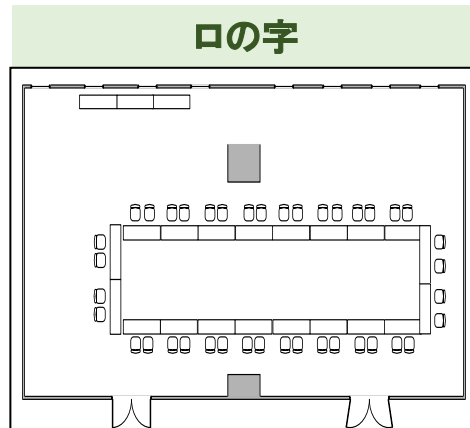

大宴会場 椿・朝顔の間

広さ:190㎡ 収容人数:100名~180名 席仕様:正餐・立食・スクール・シアター・口の字

1時間 9:00~17:00	20,000円
1時間 17時以降	30,000円
終日 9:00~17:00	160,000円

形式	最大収容人数
正餐	100名
立食	140名
スクール	120名
口の字	50名
シアター	180名

中宴会場 椿の間・朝顔の間

広さ:95㎡ 収容人数:36名~80名 席仕様:正餐・立食・スクール・シアター・口の字

1時間 9:00~17:00	10,000円
1時間 17時以降	15,000円
終日 9:00~17:00	80,000円

形式	最大収容人数
正餐	50名
立食	70名
スクール	60名
口の字	36名
シアター	100名

中宴会場 水仙の間

広さ:71㎡ 収容人数:40名~60名 席仕様:正餐・立食・スクール・シアター・口の字

1時間 9:00~17:00	8,000円
1時間 17時以降	12,000円
終日 9:00~17:00	64,000円

形式	最大収容人数
正餐	40名
立食	60名
スクール	50名
口の字	30名
シアター	70名

パーティールーム ローズ

広さ:109.4㎡ 収容人数:50名~70名 席仕様:正餐・立食

1時間 9:00~17:00	10,000円
1時間 17時以降	15,000円
終日 9:00~17:00	80,000円

形式	最大収容人数
正餐	50名
立食	70名

個室 花水木

広さ:31㎡ 収容人数:12名~20名 席仕様:正餐・立食