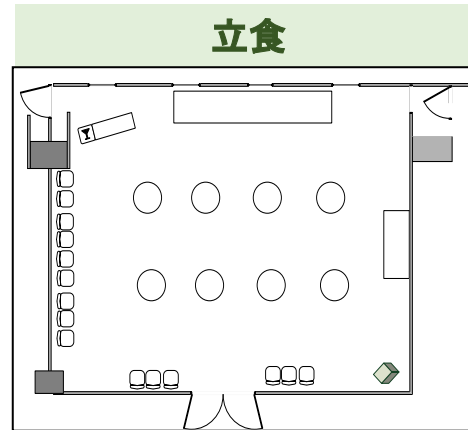

大宴会場 椿・朝顔の間

広さ:190㎡ 収容人数:100名~180名 席仕様:正餐・立食・スクール・シアター・口の字

1時間 9:00~17:00	20,000円
1時間 17時以降	30,000円
終日 9:00~17:00	160,000円

形式	最大収容人数
正餐	100名
立食	140名
スクール	120名
口の字	50名
シアター	180名

中宴会場 椿の間・朝顔の間

広さ:95㎡ 収容人数:36名~80名 席仕様:正餐・立食・スクール・シアター・口の字

1時間 9:00~17:00	10,000円
1時間 17時以降	15,000円
終日 9:00~17:00	80,000円

形式	最大収容人数
正餐	50名
立食	70名
スクール	60名
口の字	36名
シアター	100名

中宴会場 水仙の間

広さ:71㎡ 収容人数:40名~60名 席仕様:正餐・立食・スクール・シアター・口の字

1時間 9:00~17:00	8,000円
1時間 17時以降	12,000円
終日 9:00~17:00	64,000円

形式	最大収容人数
正餐	40名
立食	60名
スクール	50名
口の字	30名
シアター	70名

パーティールーム ローズ

広さ:109.4㎡ 収容人数:50名~70名 席仕様:正餐・立食

1時間 9:00~17:00	10,000円
1時間 17時以降	15,000円
終日 9:00~17:00	80,000円

形式	最大収容人数
正餐	50名
立食	70名

個室 花水木

広さ:31㎡ 収容人数:12名~20名 席仕様:正餐・立食