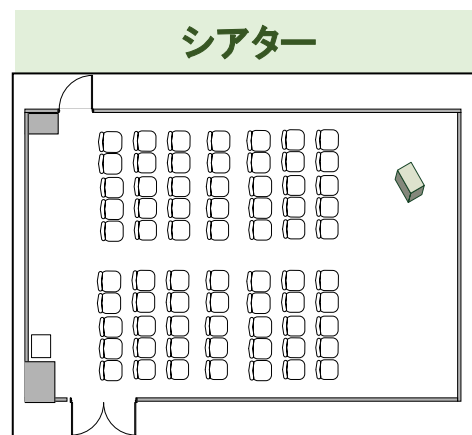

大宴会場 椿・朝顔の間

広さ:190㎡ 収容人数:100名~180名 席仕様:正餐・立食・スクール・シアター・口の字

1時間 9:00~17:00	20,000円
1時間 17時以降	30,000円
終日 9:00~17:00	160,000円

形式	最大収容人数
正餐	100名
立食	140名
スクール	120名
口の字	50名
シアター	180名

中宴会場 椿の間・朝顔の間

広さ:95㎡ 収容人数:36名~80名 席仕様:正餐・立食・スクール・シアター・口の字

1時間 9:00~17:00	10,000円
1時間 17時以降	15,000円
終日 9:00~17:00	80,000円

形式	最大収容人数
正餐	50名
立食	70名
スクール	60名
口の字	36名
シアター	100名

中宴会場 水仙の間

広さ:71㎡ 収容人数:40名~60名 席仕様:正餐・立食・スクール・シアター・口の字

1時間 9:00~17:00	8,000円
1時間 17時以降	12,000円
終日 9:00~17:00	64,000円

形式	最大収容人数
正餐	40名
立食	60名
スクール	50名
口の字	30名
シアター	70名

パーティールーム ローズ

広さ:109.4㎡ 収容人数:50名~70名 席仕様:正餐・立食

1時間 9:00~17:00	10,000円
1時間 17時以降	15,000円
終日 9:00~17:00	80,000円

形式	最大収容人数
正餐	50名
立食	70名

個室 花水木

広さ:31㎡ 収容人数:12名~20名 席仕様:正餐・立食