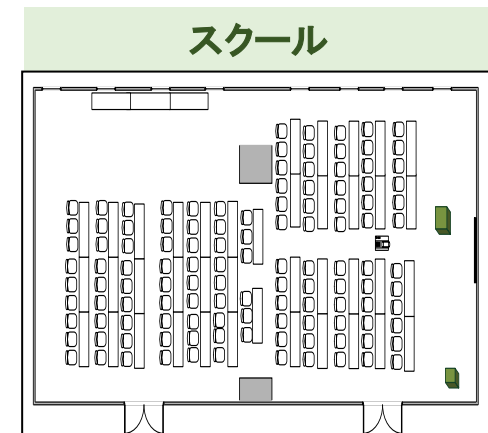

大宴会場 椿・朝顔の間

広さ:190㎡ 収容人数:100名~180名 席仕様:正餐・立食・スクール・シアター・口の字

1時間 9:00~17:00	20,000円
1時間 17時以降	30,000円
終日 9:00~17:00	160,000円

形式	最大収容人数
正餐	100名
立食	140名
スクール	120名
口の字	50名
シアター	180名

中宴会場 椿の間・朝顔の間

広さ:95㎡ 収容人数:36名~80名 席仕様:正餐・立食・スクール・シアター・口の字

1時間 9:00~17:00	10,000円
1時間 17時以降	15,000円
終日 9:00~17:00	80,000円

形式	最大収容人数
正餐	50名
立食	70名
スクール	60名
口の字	36名
シアター	100名

中宴会場 水仙の間

広さ:71㎡ 収容人数:40名~60名 席仕様:正餐・立食・スクール・シアター・口の字

1時間 9:00~17:00	8,000円
1時間 17時以降	12,000円
終日 9:00~17:00	64,000円

形式	最大収容人数
正餐	40名
立食	60名
スクール	50名
口の字	30名
シアター	70名

パーティールーム ローズ

広さ:109.4㎡ 収容人数:50名~70名 席仕様:正餐・立食

1時間 9:00~17:00	10,000円
1時間 17時以降	15,000円
終日 9:00~17:00	80,000円

形式	最大収容人数
正餐	50名
立食	70名

個室 花水木

広さ:31㎡ 収容人数:12名~20名 席仕様:正餐・立食

1時間 9:00~17:00	5,000円
1時間 17時以降	7,500円
終日 9:00~17:00	-

形式	最大収容人数
正餐	12名
立食	20名