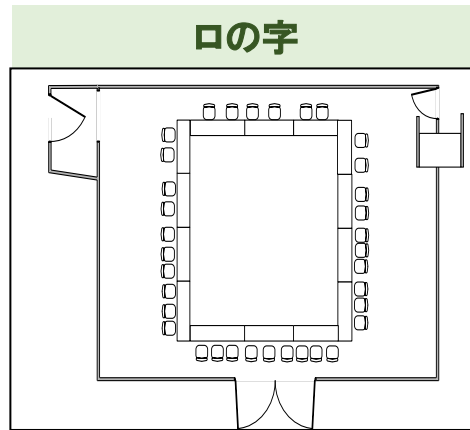

大宴会場 椿・朝顔の間

広さ:190㎡ 収容人数:100名~180名 席仕様:正餐・立食・スクール・シアター・口の字

1時間 9:00~17:00	20,000円
1時間 17時以降	30,000円
終日 9:00~17:00	160,000円

形式	最大収容人数
正餐	100名
立食	140名
スクール	120名
口の字	50名
シアター	180名

中宴会場 椿の間・朝顔の間

広さ:95㎡ 収容人数:36名~80名 席仕様:正餐・立食・スクール・シアター・口の字

1時間 9:00~17:00	10,000円
1時間 17時以降	15,000円
終日 9:00~17:00	80,000円

形式	最大収容人数
正餐	50名
立食	70名
スクール	60名
口の字	36名
シアター	100名

中宴会場 水仙の間

広さ:71㎡ 収容人数:40名~60名 席仕様:正餐・立食・スクール・シアター・口の字

1時間 9:00~17:00	8,000円
1時間 17時以降	12,000円
終日 9:00~17:00	64,000円

形式	最大収容人数
正餐	40名
立食	60名
スクール	50名
口の字	30名
シアター	70名

パーティールーム ローズ

広さ:109.4㎡ 収容人数:50名~70名 席仕様:正餐・立食

1時間 9:00~17:00	10,000円
1時間 17時以降	15,000円
終日 9:00~17:00	80,000円

形式	最大収容人数
正餐	50名
立食	70名

個室 花水木

広さ:31㎡ 収容人数:12名~20名 席仕様:正餐・立食