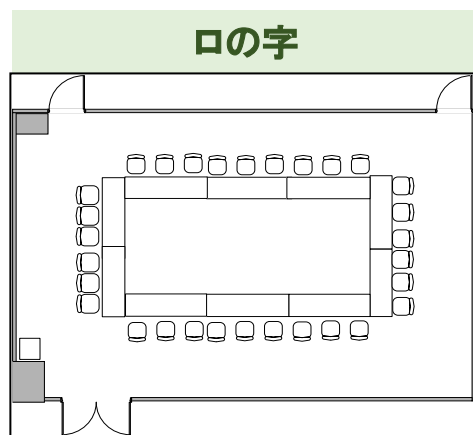

大宴会場 椿・朝顔の間

広さ:190㎡ 収容人数:100名~180名 席仕様:正餐・立食・スクール・シアター・口の字

1時間 9:00~17:00	20,000円
1時間 17時以降	30,000円
終日 9:00~17:00	160,000円

形式	最大収容人数
正餐	100名
立食	140名
スクール	120名
口の字	50名
シアター	180名

中宴会場 椿の間・朝顔の間

広さ:95㎡ 収容人数:36名~80名 席仕様:正餐・立食・スクール・シアター・口の字

1時間 9:00~17:00	10,000円
1時間 17時以降	15,000円
終日 9:00~17:00	80,000円

形式	最大収容人数
正餐	50名
立食	70名
スクール	60名
口の字	36名
シアター	100名

中宴会場 水仙の間

広さ:71㎡ 収容人数:40名~60名 席仕様:正餐・立食・スクール・シアター・口の字

1時間 9:00~17:00	8,000円
1時間 17時以降	12,000円
終日 9:00~17:00	64,000円

形式	最大収容人数
正餐	40名
立食	60名
スクール	50名
口の字	30名
シアター	70名

パーティールーム ローズ

広さ:109.4㎡ 収容人数:50名~70名 席仕様:正餐・立食

1時間 9:00~17:00	10,000円
1時間 17時以降	15,000円
終日 9:00~17:00	80,000円

形式	最大収容人数
正餐	50名
立食	70名

個室 花水木

広さ:31㎡ 収容人数:12名~20名 席仕様:正餐・立食