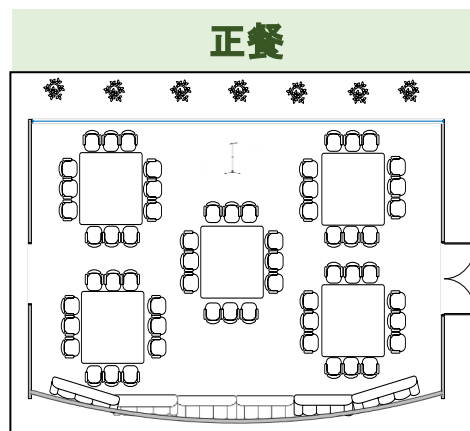

大宴会場 椿・朝顔の間

広さ:190㎡ 収容人数:100名~180名 席仕様:正餐・立食・スクール・シアター・口の字

1時間 9:00~17:00	20,000円
1時間 17時以降	30,000円
終日 9:00~17:00	160,000円

形式	最大収容人数
正餐	100名
立食	140名
スクール	120名
口の字	50名
シアター	180名

中宴会場 椿の間・朝顔の間

広さ:95㎡ 収容人数:36名~80名 席仕様:正餐・立食・スクール・シアター・口の字

1時間 9:00~17:00	10,000円
1時間 17時以降	15,000円
終日 9:00~17:00	80,000円

形式	最大収容人数
正餐	50名
立食	70名
スクール	60名
口の字	36名
シアター	100名

中宴会場 水仙の間

広さ:71㎡ 収容人数:40名~60名 席仕様:正餐・立食・スクール・シアター・口の字

1時間 9:00~17:00	8,000円
1時間 17時以降	12,000円
終日 9:00~17:00	64,000円

形式	最大収容人数
正餐	40名
立食	60名
スクール	50名
口の字	30名
シアター	70名

パーティールーム ローズ

広さ:109.4㎡ 収容人数:50名~70名 席仕様:正餐・立食

1時間 9:00~17:00	10,000円
1時間 17時以降	15,000円
終日 9:00~17:00	80,000円

形式	最大収容人数
正餐	50名
立食	70名

個室 花水木

広さ:31㎡ 収容人数:12名~20名 席仕様:正餐・立食

1時間 9:00~17:00	5,000円
1時間 17時以降	7,500円
終日 9:00~17:00	-

形式	最大収容人数
正餐	12名
立食	20名